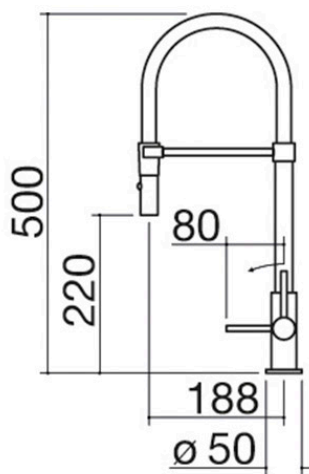

## Description

- douchette avec double distribution
- cartouche : disques céramiques
- rotation de la canne de 360°
- base robinet : Ø 50 mm
- trou de robinet : Ø 35 mm