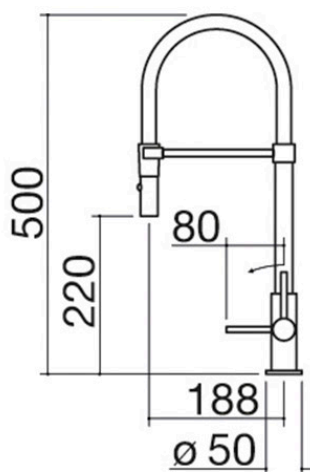

Rubinetto miscelatore Spring One

con doccia con doppia erogazione

1RUBSP1

Descrizione

- doccia con doppia erogazione
- cartuccia: dischi ceramici
- rotazione canna: 360°
- base rubinetto: \varnothing 50 mm
- foro rubinetto: \varnothing 35 mm

Plus

Dettaglio delle caratteristiche

Rotazione canna 360°

I rubinetti Barazza sono dotati di rotazione canna di 360°.

Doccia estraibile

I rubinetti Barazza sono dotati di doccia estraibile per rendere le operazioni di pulizia più facili anche in vasche ampie.