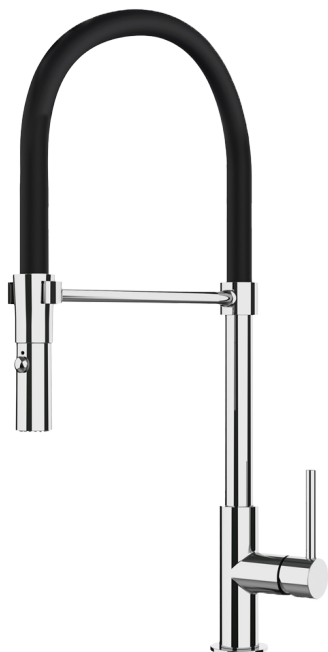

Rubinetto miscelatore Spring One

con doccia con doppia erogazione

1RUBSP1

Descrizione

- doccia con doppia erogazione
- cartuccia: dischi ceramici
- rotazione canna: 360°
- base rubinetto: \varnothing 50 mm
- foro rubinetto: \varnothing 35 mm

Plus

Dettaglio delle caratteristiche

Rotazione canna 360°

I rubinetti Barazza sono dotati di rotazione canna di 360°.

Doccia estraibile

I rubinetti Barazza sono dotati di doccia estraibile per rendere le operazioni di pulizia più facili anche in vasche ampie.