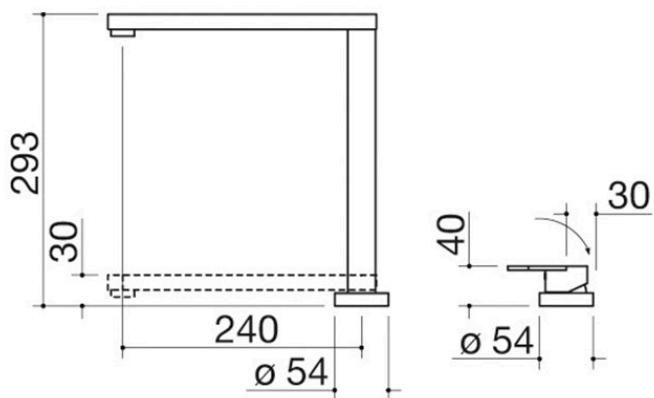

Grifo mezclador Space Steel abatible

con control remoto

1RUBSSA

Descripción

- acero inoxidable AISI 304
- cartucho: discos cerámicos
- rotación del caño: 360°
- altura mínima: 40 mm
- base del grifo: \varnothing 54 mm
- base del mando: \varnothing 54 mm
- agujero del grifo: \varnothing 35 mm
- agujero del mando: \varnothing 35 mm

Plus

Características detalladas

Rotación del caño 360°

Los grifos Barazza están equipados con rotación del caño de 360°.

Grifo abatible

Los grifos abatibles Barazza pueden colocarse y ocultarse al nivel de la encimera.