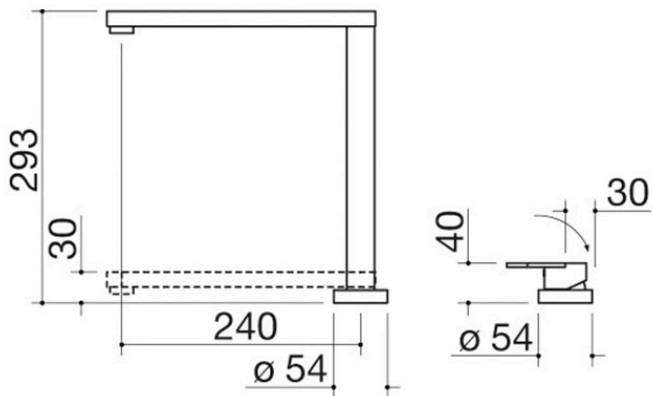

Mitigeur Space Steel Rabattable avec commande à distance

1RUBSSA

Description

- acier inox AISI 304
- cartouche : disques céramiques
- rotation de la canne de 360°
- hauteur minimale : 40 mm
- base robinet : Ø 54 mm
- base commande : Ø 54 mm
- trou de robinet : Ø 35 mm
- trou commande : Ø 35 mm

Plus

Caractéristiques détaillées

Rotation de la canne de 360°

Les robinets Barazza sont équipés d'une rotation de la canne de 360°.

Robinet rabattable

Les robinets rabattables Barazza peuvent être positionnés et cachés au niveau du plan.