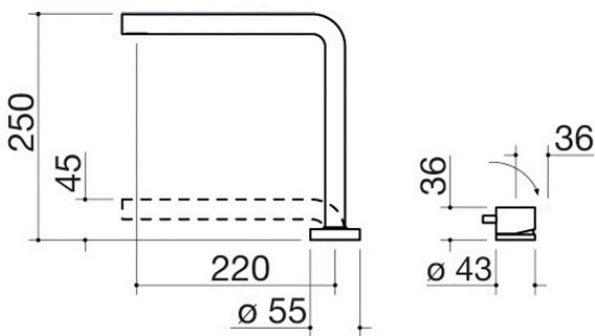

Mischbatterie Thalys Versenkbar

mit separatem Hebelmischer

1RUBTH

Beschreibung

- Edelstahl AISI 316
- Kartusche: Keramikscheiben
- 360° schwenkbarer Auslauf
- Mindesthöhe: 45 mm
- Hahnrosette: \varnothing 55 mm
- Hebelrosette: \varnothing 43 mm
- Hahnloch: \varnothing 35 mm
- Hebelloch: \varnothing 35 mm