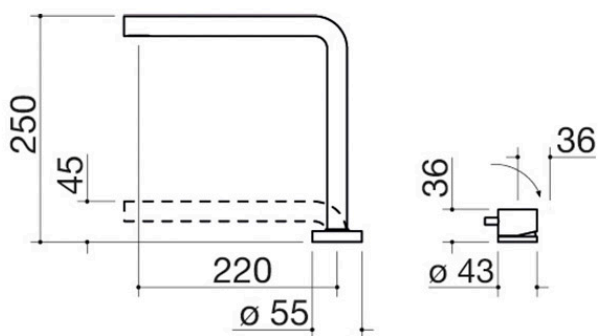

Rubinetto miscelatore Thalys Abbattibile

con comando remoto

1RUBTH

Descrizione

- acciaio inox AISI 316
- cartuccia: dischi ceramici
- rotazione canna: 360°
- altezza minima: 45 mm
- base rubinetto: \varnothing 55 mm
- base comando: \varnothing 43 mm
- foro rubinetto: \varnothing 35 mm
- foro comando: \varnothing 35 mm

Plus

Dettaglio delle caratteristiche

Rotazione canna 360°

I rubinetti Barazza sono dotati di rotazione canna di 360°.

Rubinetto abbattibile

I rubinetti abbattibili Barazza possono essere posizionati e nascosti a livello del piano.