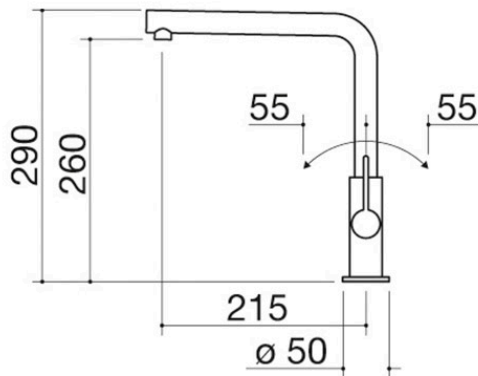

Mischbatterie Unique Two

1RUBUN2

Beschreibung

- Kartusche: Keramikscheiben
- 360° schwenkbarer Auslauf
- Hahnrosette: \varnothing 50 mm
- Hahnloch: \varnothing 35 mm

Plus

Detaillierte Merkmale

360°-Drehung des Auslaufs

Die Armaturen von Barazza sind mit einem Auslauf ausgestattet, der sich um 360° drehen lässt.

Verwandte Produkte

1RUBMBF1C

1RUBMFSC

1RUBL1D

1RUBMBLC

1RUBMOF1C