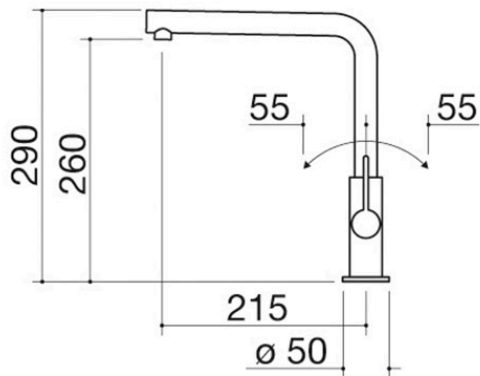

Grifo mezclador Unique Two

1RUBUN2

Descripción

- cartucho: discos cerámicos
- rotación del caño: 360°
- base del grifo: \varnothing 50 mm
- agujero del grifo: \varnothing 35 mm

Plus

Características detalladas

Rotación del caño 360°

Los grifos Barazza están equipados con rotación del caño de 360°.

Productos relacionados

1RUBMBF1C

1RUBMFSC

1RUBL1D

1RUBMBLC

1RUBMOF1C