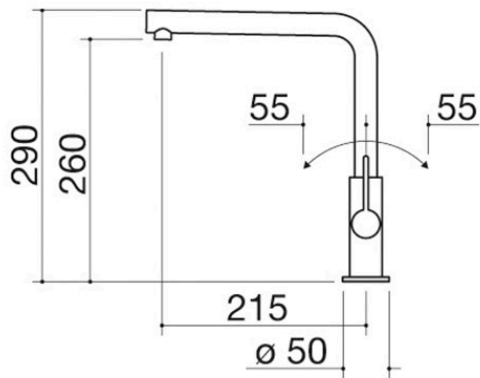

Mitigeur Unique Two

1RUBUN2

Description

- cartouche : disques céramiques
- rotation de la canne de 360°
- base robinet : Ø 50 mm
- trou de robinet : Ø 35 mm

Plus

Caractéristiques détaillées

Rotation de la canne de 360°

Les robinets Barazza sont équipés d'une rotation de la canne de 360°.

Douchette extractible

Les robinets Barazza sont équipés d'une douchette extractible pour faciliter les opérations de nettoyage même dans les grandes cuves.