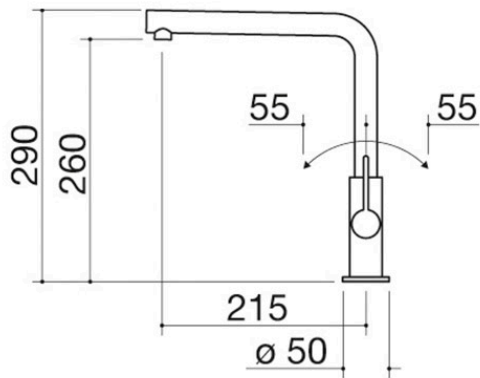

Rubinetto miscelatore Unique Two

1RUBUN2

Descrizione

- cartuccia: dischi ceramici
- rotazione canna: 360°
- base rubinetto: \varnothing 50 mm
- foro rubinetto: \varnothing 35 mm

Plus

Dettaglio delle caratteristiche

Rotazione canna 360°

I rubinetti Barazza sono dotati di rotazione canna di 360°.

Doccia estraibile

I rubinetti Barazza sono dotati di doccia estraibile per rendere le operazioni di pulizia più facili anche in vasche ampie.