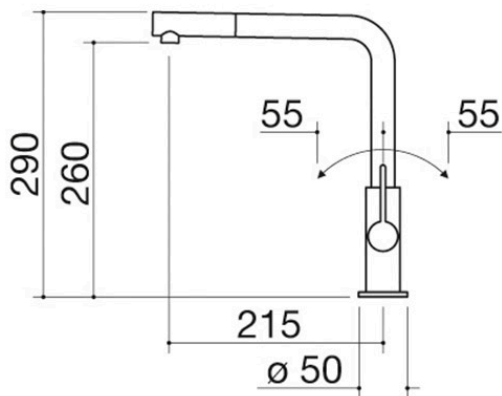

Mischbatterie Unique Two Dusche mit ausziehbarer Brause

1RUBUN2D

Beschreibung

- Ausziehbare Brause
- Kartusche: Keramikscheiben
- 360° schwenkbarer Auslauf
- Hahnrosette: \varnothing 50 mm
- Hahnloch: \varnothing 35 mm

Plus

Detaillierte Merkmale

360°-Drehung des Auslaufs

Die Armaturen von Barazza sind mit einem Auslauf ausgestattet, der sich um 360° drehen lässt.

Herausziehbare Dusche

Die Armaturen von Barazza sind mit einer herausziehbaren Dusche ausgestattet, um Reinigungsarbeiten auch in großen Becken zu erleichtern.