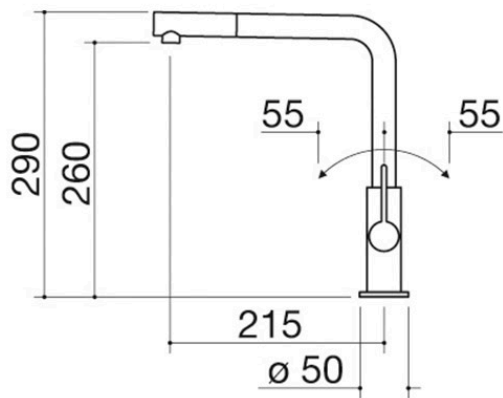

Grifo mezclador Unique Two Ducha con ducha extraíble

1RUBUN2D

Descripción

- ducha extraíble
- cartucho: discos cerámicos
- rotación del caño: 360°
- base del grifo: \varnothing 50 mm
- agujero del grifo: \varnothing 35 mm