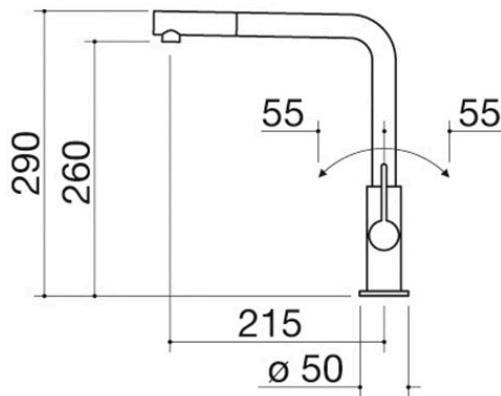

Mitigeur Unique Two Douche avec douchette extractible

1RUBUN2D

Description

- douchette extractible
- cartouche : disques céramiques
- rotation de la canne de 360°
- base robinet : Ø 50 mm
- trou de robinet : Ø 35 mm

Plus

Caractéristiques détaillées

Rotation de la canne de 360°

Les robinets Barazza sont équipés d'une rotation de la canne de 360°.

Douchette extractible

Les robinets Barazza sont équipés d'une douchette extractible pour faciliter les opérations de nettoyage même dans les grandes cuves.