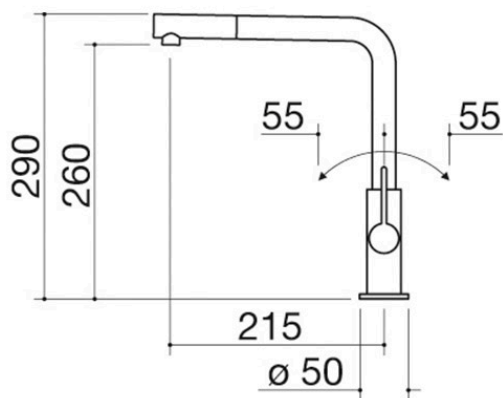

Rubinetto miscelatore Unique Two Doccia con doccia estraibile

1RUBUN2D

Descrizione

- doccia estraibile
- cartuccia: dischi ceramici
- rotazione canna: 360°
- base rubinetto: \varnothing 50 mm
- foro rubinetto: \varnothing 35 mm

Plus

Dettaglio delle caratteristiche

Rotazione canna 360°

I rubinetti Barazza sono dotati di rotazione canna di 360°.

Doccia estraibile

I rubinetti Barazza sono dotati di doccia estraibile per rendere le operazioni di pulizia più facili anche in vasche ampie.