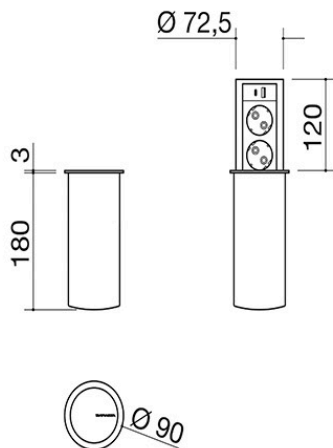

Ausziehbarer Steckdosenturm Black Power

Einbau

1TPKM

Beschreibung

- 2 Schuko-Steckdosen
- + 2 USB-Buchsen (1 Typ A, 1 Typ C)
- Maße: \varnothing 90 mm
- Einbau: \varnothing 82 mm

Verwandte Produkte

1TPKP

1TPS