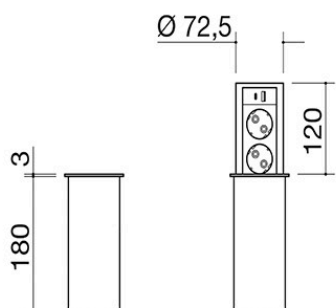

# Regleta de enchufes vertical extraíble Black Matt

de encastre

1TPKM

## Descripción

- 2 tomas Schuko
- + 2 puertos USB (1 tipo A, 1 tipo C)
- tamaño:  $\varnothing$  90 mm
- hueco de encastre:  $\varnothing$  82 mm

VER OTROS DISEÑOS DISPONIBLES :

1TPKP

1TPS