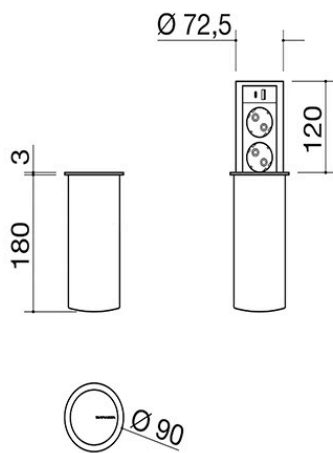

Tourelle porte-prises extractible Black Matt à encastrement

1TPKM

Description

- 2 prises de courant Schuko
- + 2 ports USB (1 type A, 1 type C)
- dimension : Ø 90 mm
- encastrement : ø 82 mm

Produits similaires