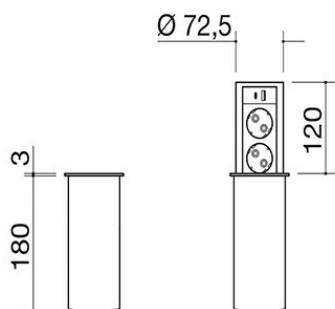

Torretta portaprese estraibile Black Matt

incasso

1TPKM

Descrizione

- 2 prese Schuko
- + 2 porte USB (1 tipo A, 1 tipo C)
- dimensione: \varnothing 90 mm
- incasso: \varnothing 82 mm

VEDI GLI ALTRI MODELLI DISPONIBILI: