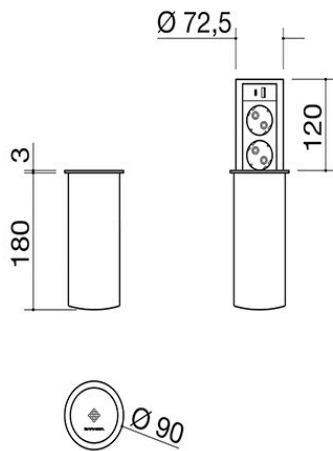

Ausziehbarer Steckdosenturm Black Power

Einbau

1TPKP

Beschreibung

- 2 Schuko-Steckdosen
- + 2 USB-Buchsen (1 Typ A, 1 Typ C)
- + Induktionsladegerät
- Maße: \varnothing 90 mm
- Einbau: \varnothing 82 mm

Verwandte Produkte