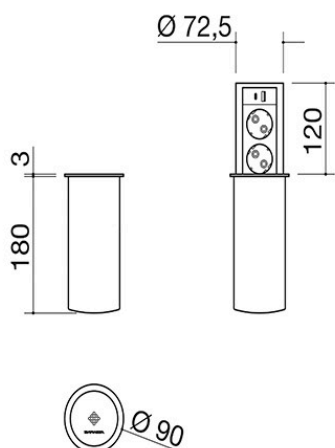

Regleta de enchufes vertical extraíble Black Power

de encastre

1TPKP

Descripción

- 2 tomas Schuko
- + 2 puertos USB (1 tipo A, 1 tipo C)
- + cargador de baterías por inducción
- tamaño: \varnothing 90 mm
- hueco de encastre: \varnothing 82 mm