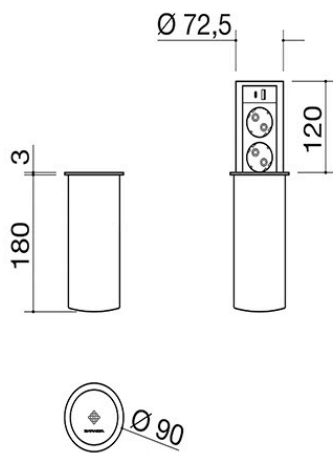

Tourelle porte-prises extractible Black Power à encastrement

1TPKP

Description

- 2 prises de courant Schuko
- + 2 ports USB (1 type A, 1 type C)
- + chargeur de batterie à induction
- dimension : Ø 90 mm
- encastrement : Ø 82 mm