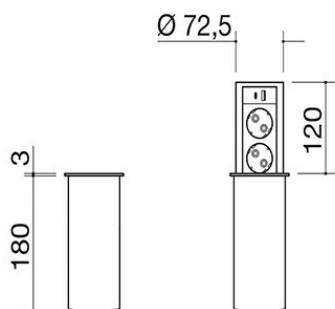

Torretta portaprese estraibile Black Power

incasso

1TPKP

Descrizione

- 2 prese Schuko
- + 2 porte USB (1 tipo A, 1 tipo C)
- + caricabatterie a induzione
- dimensione: \varnothing 90 mm
- incasso: \varnothing 82 mm