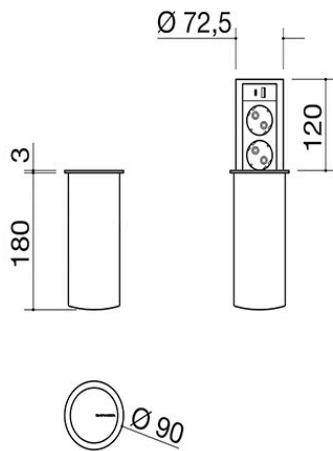

Ausziehbarer Steckdosenturm Steel

Einbau

1TPS

Beschreibung

- 2 Schuko-Steckdosen
- + 2 USB-Buchsen (1 Typ A, 1 Typ C)
- Maße: \varnothing 90 mm
- Einbau: \varnothing 82 mm

Verwandte Produkte

1TPKP

1TPKM