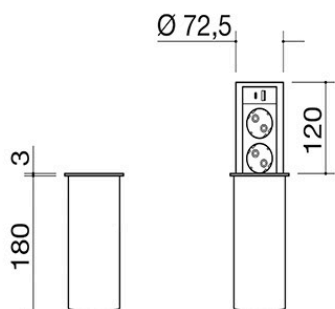

Regleta de enchufes vertical extraíble Steel de encastre

1TPS

Descripción

- 2 tomas Schuko
- + 2 puertos USB (1 tipo A, 1 tipo C)
- tamaño: \varnothing 90 mm
- hueco de encastre: \varnothing 82 mm

VER OTROS DISEÑOS DISPONIBLES :