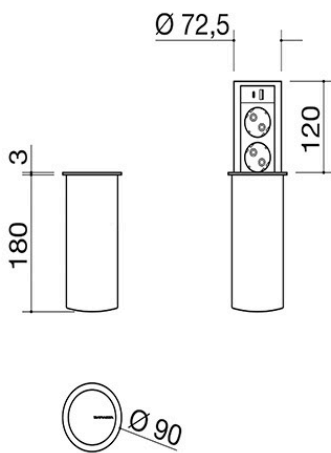

# Tourelle porte-prises extractible Steel à encastrement

1TPS

## Description

- 2 prises de courant Schuko
- + 2 ports USB (1 type A, 1 type C)
- dimension : Ø 90 mm
- encastrement : ø 82 mm