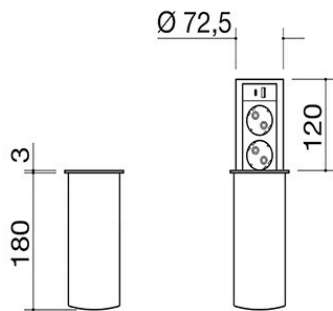

# Torretta portaprese estraibile Steel

incasso

1TPS

## Descrizione

- 2 prese Schuko
- + 2 porte USB (1 tipo A, 1 tipo C)
- dimensione:  $\varnothing$  90 mm
- incasso:  $\varnothing$  82 mm

VEDI GLI ALTRI MODELLI DISPONIBILI:

1TPKP

1TPKM