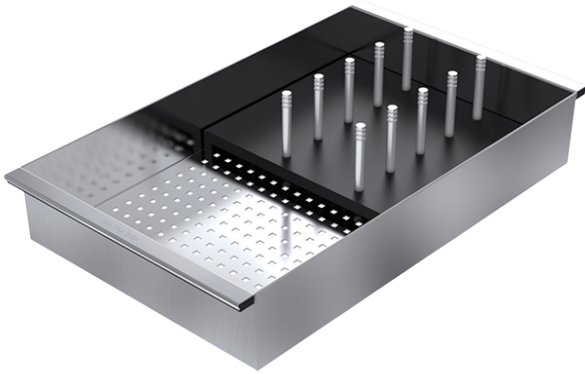

# Vassoio forato in acciaio inox con scolapiatti removibile in HPL nero

1VSFX

## Accessori correlati

1VSFX