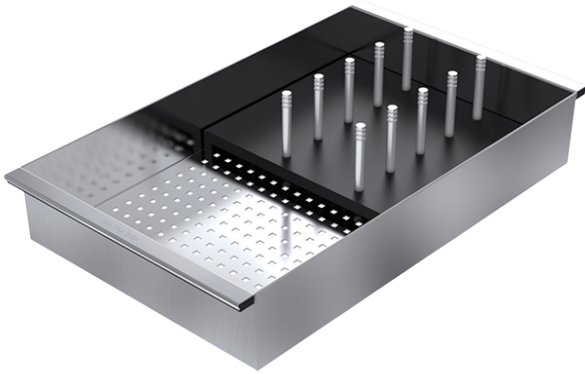

Vassoio forato in acciaio inox con scolapiatti removibile in HPL nero

1VSVQ

Descrizione

Accessori correlati

1VSVQ

1VSVQ

Prodotti correlati

1CQI