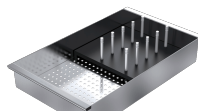

Accesorios relacionados

1CIFX

1VSFX

1GLN

Productos relacionados

1X1840I

1X1840S

1X3440S

1X4040I

1X4040S