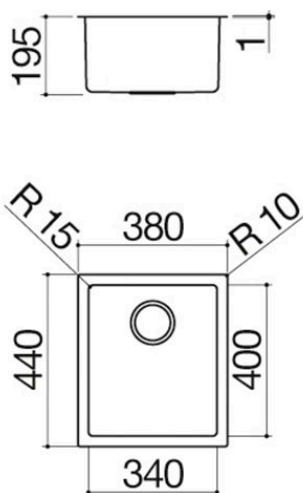

Fregadero cuadrado R. "15" da 34x40 de encastre y enrasado

1X3440I

Descripción

- acero inoxidable AISI 304 de gran espesor
- medidas de la cubeta: 34x40x19,5 h
- equipamiento: desagüe 3" ½, rebosadero con desagüe perimetral
- mueble de instalación de la cubeta:
 - - encastre y enrasado: 45
 - - bajo encimera: 50
- hueco de encastre: 36x42 cm + agujero para rebosadero
- enrasado y bajo encimera: ver ficha técnica