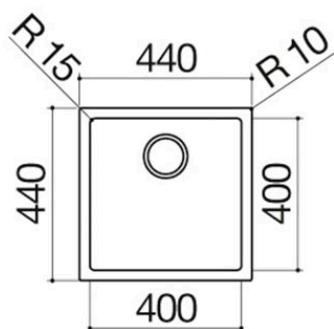

# Rechteckiges Spülbecken 40x40 R. "15"

## Einbau flächenbündig

1X4040I

## Beschreibung

- Edelstahl AISI 304
- Abmessung Spülbecken: 40x40x19,5 h
- Ausstattung: Ablaufventil 3" ½,
- rechteckiger Überlauf
- Unterbau Spülbecken:
  - - Einbau und flächenbündig: 50
  - - Unterbau: 60
- Einbau: 42x42 cm +
- Überlaufschlitz
- Flächenbündig und Unterbau: siehe
- Website