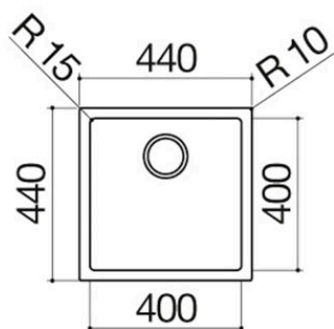

Fregadero cuadrado R. "15" da 40x40 de encastre y enrasado

1X4040I

Descripción

- acero inoxidable AISI 304 de gran espesor
- medidas de la cubeta: 40x40x19,5 h
- equipamiento: desagüe 3" ½, rebosadero con desagüe perimetral
- mueble de instalación de la cubeta:
 - - encastre y enrasado: 50
 - - bajo encimera: 60
- hueco de encastre: 42x42 cm + agujero para rebosadero
- enrasado y bajo encimera: ver ficha técnica