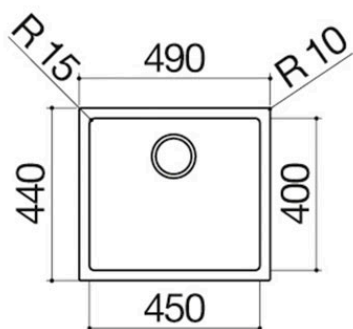

# Fregadero cuadrado R. "15" da 45x40

### Descripción

- acero inoxidable AISI 304 de gran espesor
- medidas de la cubeta: 45x40x19,5 h
- equipamiento: desagüe 3" ½, rebosadero con desagüe perimetral
- mueble de instalación de la cubeta:
  - - encastre y enrasado: 60
  - - bajo encimera: 60
- hueco de encastre: 47x42 cm + agujero para rebosadero
- enrasado y bajo encimera: ver ficha técnica