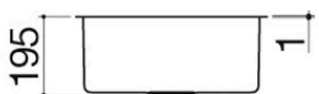

# Fregadero cuadrado R. "15" da 45x40

### Descripción

- acero inoxidable AISI 304 de gran espesor
- medidas de la cubeta: 45x40x19,5 h
- equipamiento: desagüe 3" ½, rebosadero con desagüe perimetral
- mueble de instalación de la cubeta:
  - - encastre y enrasado: 60
  - - bajo encimera: 60
- hueco de encastre: 47x42 cm + agujero para rebosadero
- enrasado y bajo encimera: ver ficha técnica