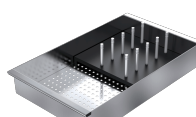

Accesorios relacionados

1VSFX

1GLN

1GQRN

Productos relacionados

1X1840I

1X1840S

1X3440I

1X3440S

1X4040I