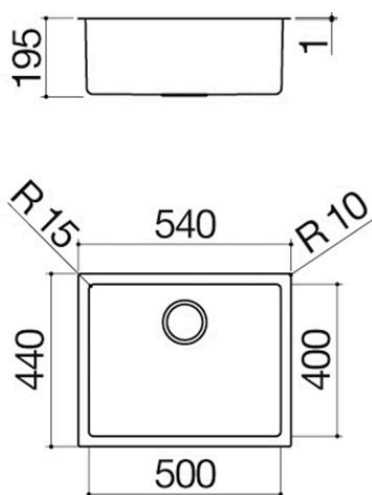

Fregadero cuadrado R. "15" da 50x40

de encastre y enrasado

1X5040I

Descripción

- acero inoxidable AISI 304 de gran espesor
- medidas de la cubeta: 50x40x19,5 h
- equipamiento: desagüe 3" ½, rebosadero con desagüe perimetral
- mueble de instalación de la cubeta:
 - - encastre y enrasado: 60
 - - bajo encimera: 75
- hueco de encastre: 52x42 cm + agujero para rebosadero
- enrasado y bajo encimera: ver ficha técnica