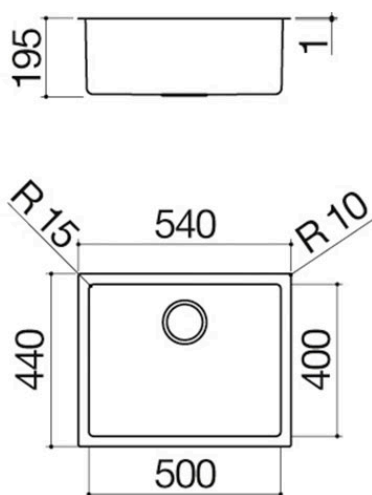

# Fregadero cuadrado R. "15" da 50x40

### Descripción

- acero inoxidable AISI 304 de gran espesor
- medidas de la cubeta: 50x40x19,5 h
- equipamiento: desagüe 3" ½, rebosadero con desagüe perimetral
- mueble de instalación de la cubeta:
  - - encastre y enrasado: 60
  - - bajo encimera: 75
- hueco de encastre: 52x42 cm + agujero para rebosadero
- enrasado y bajo encimera: ver ficha técnica