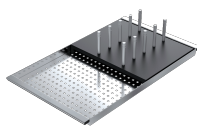

Accesorios relacionados

1CIFX

1GLN

1GQRN

Productos relacionados

1X1840I

1X1840S

1X3440I

1X3440S

1X4040I