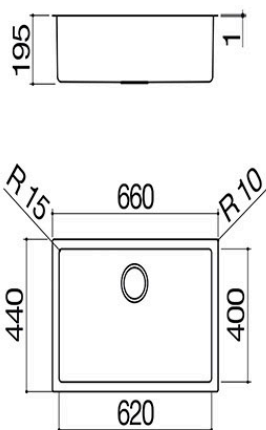

Fregadero cuadrado R. "15" da 62x40

de encastre y enrasado

1X6240I

Descripción

- acero inoxidable AISI 304 de gran espesor
- medidas de la cubeta: 62x40x19,5 h
- equipamiento: desagüe 3" ½, rebosadero con desagüe perimetral
- mueble de instalación de la cubeta: 75
- hueco de encastre: 64x42 cm + agujero para rebosadero
- enrasado y bajo encimera: ver ficha técnica