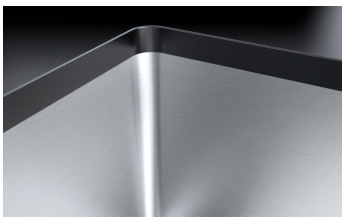

Fregadero cuadrado R. "15" da 62x40

de encastre y enrasado

1X6240I

Descripción

- acero inoxidable AISI 304 de gran espesor
- medidas de la cubeta: 62x40x19,5 h
- equipamiento: desagüe 3" ½, rebosadero con desagüe perimetral
- mueble de instalación de la cubeta: 75
- hueco de encastre: 64x42 cm + agujero para rebosadero
- enrasado y bajo encimera: ver ficha técnica

Encastre con borde plano

El borde solo se percibe al tacto y facilita la instalación.

BE

Bajo encimera

Las cubetas cuadradas se integran elegantemente por debajo de la superficie de trabajo.

Accesorios relacionados