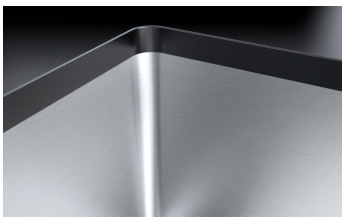

Fregadero cuadrado R. "15" da 62x40

bajo encimera

1X6240S

Descripción

- acero inoxidable AISI 304 de gran espesor
- medidas de la cubeta: 62x40x19,5 h
- equipamiento: desagüe 3" ½, rebosadero con desagüe perimetral
- mueble de instalación de la cubeta: 75
- hueco de encastre: 64x42 cm + agujero para rebosadero
- enrasado y bajo encimera: ver ficha técnica

Encastre con borde plano

El borde solo se percibe al tacto y facilita la instalación.

BE

Bajo encimera

Las cubetas cuadradas se integran elegantemente por debajo de la superficie de trabajo.

Accesorios relacionados