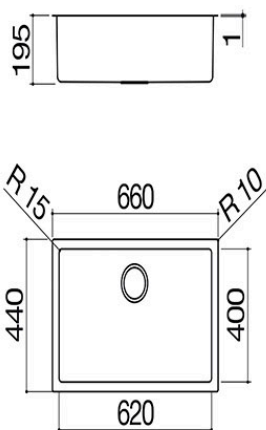

Fregadero cuadrado R. "15" da 62x40

bajo encimera

1X6240S

Descripción

- acero inoxidable AISI 304 de gran espesor
- medidas de la cubeta: 62x40x19,5 h
- equipamiento: desagüe 3" ½, rebosadero con desagüe perimetral
- mueble de instalación de la cubeta: 75
- hueco de encastre: 64x42 cm + agujero para rebosadero
- enrasado y bajo encimera: ver ficha técnica