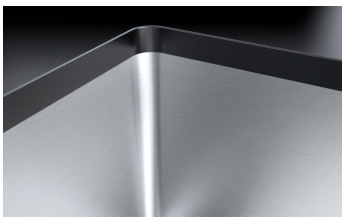

Doble fregadero cuadrado R. "15" da 58,5x44

de encastre y enrasado

1X642I

Descripción

- acero inoxidable AISI 304 de gran espesor
- medidas de la cubeta: 34x40x19,5 h e 18x40x14 h
- equipamiento: desagüe 3" ½, rebosadero con desagüe perimetral
- mueble de instalación de la cubeta:
 - - encastre y enrasado: 60
 - - bajo encimera: 75
- hueco de encastre: 56,5x42 cm + agujero para rebosadero
- enrasado y bajo encimera: ver ficha técnica

Encastre con borde plano

El borde solo se percibe al tacto y facilita la instalación.

BE

Bajo encimera

Las cubetas cuadradas se integran elegantemente por debajo de la superficie de trabajo.

Accesorios relacionados