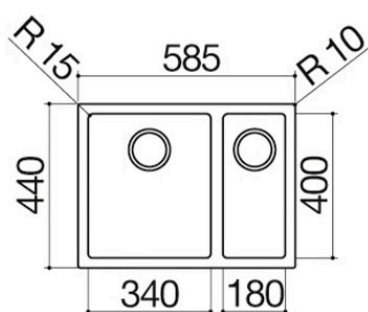

Doble fregadero cuadrado R. "15" da 58,5x44

de encastre y enrasado

1X642I

Descripción

- acero inoxidable AISI 304 de gran espesor
- medidas de la cubeta: 34x40x19,5 h e 18x40x14 h
- equipamiento: desagüe 3" ½, rebosadero con desagüe perimetral
- mueble de instalación de la cubeta:
 - - encastre y enrasado: 60
 - - bajo encimera: 75
- hueco de encastre: 56,5x42 cm + agujero para rebosadero
- enrasado y bajo encimera: ver ficha técnica