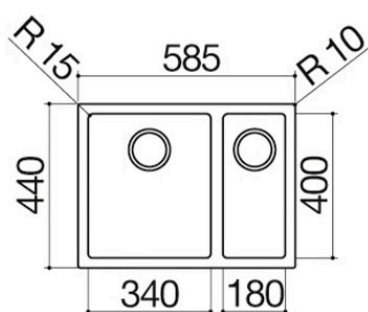

Doble fregadero cuadrado R. "15" da 58,5x44

bajo encimera

1X642S

Descripción

- acero inoxidable AISI 304 de gran espesor
- medidas de la cubeta: 34x40x19,5 h e 18x40x14 h
- equipamiento: desagüe 3" ½, rebosadero con desagüe perimetral
- mueble de instalación de la cubeta:
 - - encastre y enrasado: 60
 - - bajo encimera: 75
- hueco de encastre: 56,5x42 cm + agujero para rebosadero
- enrasado y bajo encimera: ver ficha técnica