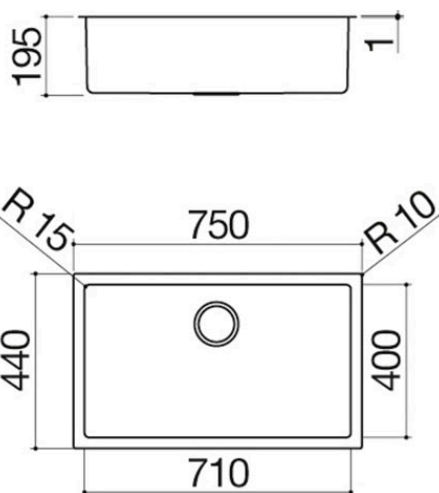

Fregadero cuadrado R. "15" da 71x40 de encastre y enrasado

1X7040I

Descripción

- acero inoxidable AISI 304 de gran espesor
- medidas de la cubeta: 71x40x19,5 h
- equipamiento: desagüe 3" ½, rebosadero con desagüe perimetral
- mueble de instalación de la cubeta:
 - - encastre y enrasado: 80
 - - bajo encimera: 90
- hueco de encastre: 73x42 cm + agujero para rebosadero
- enrasado y bajo encimera: ver ficha técnica