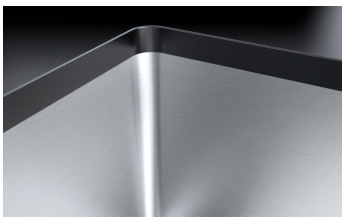

Fregadero cuadrado R. "15" da 71x40 de encastre y enrasado

1X7040I

Descripción

- acero inoxidable AISI 304 de gran espesor
- medidas de la cubeta: 71x40x19,5 h
- equipamiento: desagüe 3" ½, rebosadero con desagüe perimetral
- mueble de instalación de la cubeta:
 - - encastre y enrasado: 80
 - - bajo encimera: 90
- hueco de encastre: 73x42 cm + agujero para rebosadero
- enrasado y bajo encimera: ver ficha técnica

El borde solo se percibe al tacto y facilita la instalación.

Bajo encimera

Las cubetas cuadradas se integran elegantemente por debajo de la superficie de trabajo.

Accesorios relacionados

1TOF26

1VOF

1VSOF

1CIVQ