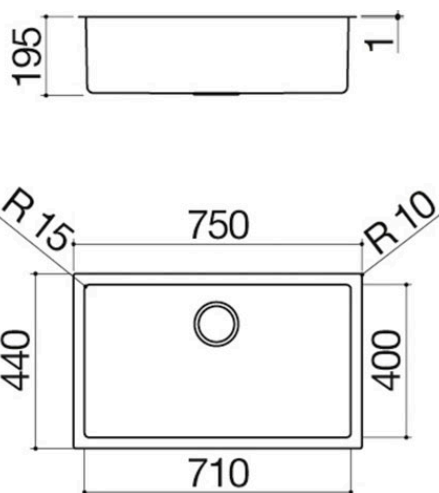

Fregadero cuadrado R. "15" da 71x40

bajo encimera

1X7040S

Descripción

- acero inoxidable AISI 304 de gran espesor
- medidas de la cubeta: 71x40x19,5 h
- equipamiento: desagüe 3" ½, rebosadero con desagüe perimetral
- mueble de instalación de la cubeta:
 - - encastre y enrasado: 80
 - - bajo encimera: 90
- hueco de encastre: 73x42 cm + agujero para rebosadero
- enrasado y bajo encimera: ver ficha técnica