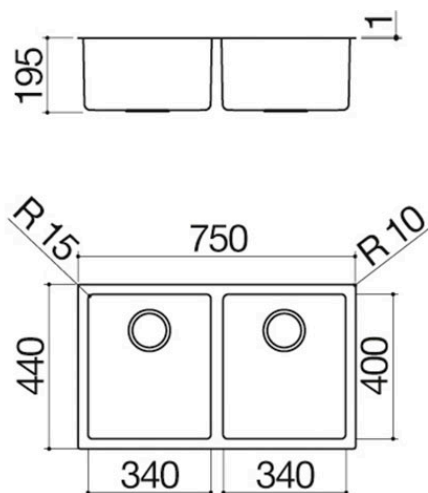

# Doble fregadero cuadrado R. "15" da 75x44 bajo encimera

1X842S

## Descripción

- acero inoxidable AISI 304 de gran espesor
- medidas de la cubeta: 34x40x19,5 h
- equipamiento: desagüe 3" ½, rebosadero con desagüe perimetral
- mueble de instalación de la cubeta:
  - - encastre y enrasado: 80
  - - bajo encimera: 90
- hueco de encastre: 73x42 + agujero para rebosadero
- enrasado y bajo encimera: ver ficha técnica