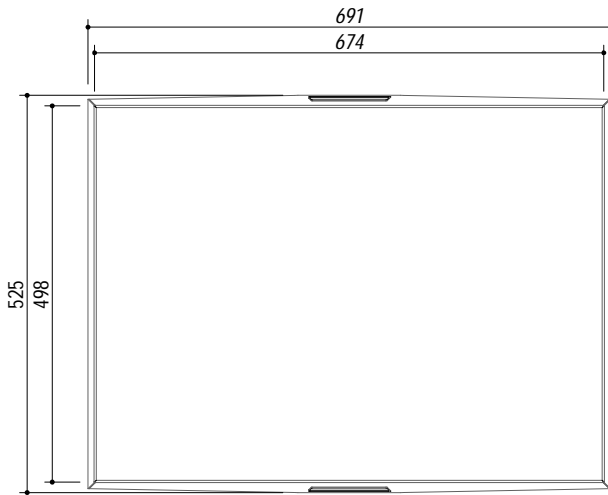

1C706

DESCRIZIONE Cover Thalys per piano Barbecue da 70
DESCRIPTION Thalys cover for 70cm hob Barbecue

PESO LORDO -
GROSS WEIGHT

DIMENSIONI IMBALLO 960x680x180
PACKAGING DIMENSIONS

- Acciaio Inox AISI 316 di spessore elevato (*Thick Stainless Steel AISI 316*)
- Duplice funzione: Coperchio, Vassoio da Portata (*Dual function: Cover, Serving Tray*)
- Compatibile con il piano cottura Thalys Barbecue da 70 (*Compatible with Thalys 70cm Barbecue hob*)
- Compatibile con il telo impermeabile di copertura (*Compatible with the waterproof cover sheet*)

SCALA DISEGNO 1:10
DRAWING SCALE

TUTTE LE MISURE IN mm
ALL MEASURES IN mm

TOLLERANZA LINEARE: ± 0.5 mm
LINEAR TOLERANCE

TOLLERANZA ANGOLARE: ± 0.2 °
ANGULAR TOLERANCE