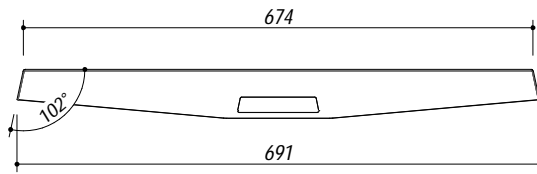

1C706

DESCRIZIONE Cover Thalys per piano Barbecue da 70
DESCRIPTION Thalys cover for 70cm hob Barbecue

PESO LORDO -
GROSS WEIGHT

DIMENSIONI IMBALLO 960x680x180
PACKAGING DIMENSIONS

- Acciaio Inox AISI 316 di spessore elevato (*Thick Stainless Steel AISI 316*)
- Duplice funzione: Coperchio, Vassoio da Portata (*Dual function: Cover, Serving Tray*)
- Compatibile con il piano cottura Thalys Barbecue da 70 (*Compatible with Thalys 70cm Barbecue hob*)
- Compatibile con il telo impermeabile di copertura (*Compatible with the waterproof cover sheet*)

SCALA DISEGNO 1:10
DRAWING SCALE

TUTTE LE MISURE IN mm
ALL MEASURES IN mm

TOLLERANZA LINEARE: ± 0.5 mm
LINEAR TOLERANCE

TOLLERANZA ANGOLARE: ± 0.2 °
ANGULAR TOLERANCE