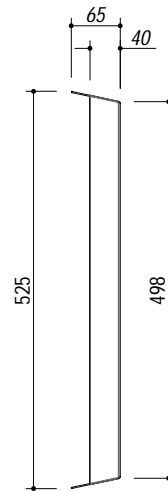

1C706

DESCRIZIONE Cover Thalys per piano Barbecue da 70
DESCRIPTION Thalys cover for 70cm hob Barbecue

PESO LORDO -
GROSS WEIGHT

DIMENSIONI IMBALLO 960x680x180
PACKAGING DIMENSIONS

- Acciaio Inox AISI 316 di spessore elevato (*Thick Stainless Steel AISI 316*)
- Duplice funzione: Coperchio, Vassoio da Portata (*Dual function: Cover, Serving Tray*)
- Compatibile con il piano cottura Thalys Barbecue da 70 (*Compatible with Thalys 70cm Barbecue hob*)
- Compatibile con il telo impermeabile di copertura (*Compatible with the waterproof cover sheet*)

SCALA DISEGNO 1:10
DRAWING SCALE

TUTTE LE MISURE IN mm
ALL MEASURES IN mm

TOLLERANZA LINEARE: ± 0.5 mm
LINEAR TOLERANCE

TOLLERANZA ANGOLARE: ± 0.2 °
ANGULAR TOLERANCE