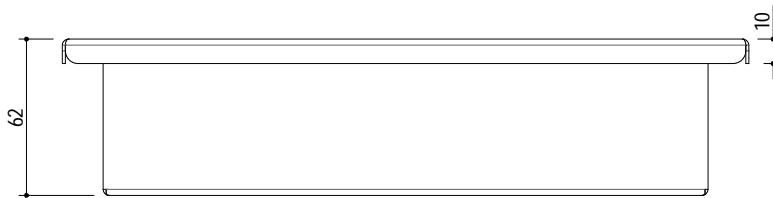

**1CVCC\_**

**DESCRIZIONE** Vaschetta cieca con coperchio in acciaio inox  
**DESCRIPTION** Stainless steel container tray with cover

**PESO LORDO** 2.5 Kg  
**GROSS WEIGHT**

**DIMENSIONI IMBALLO** 300x230x120 mm  
**PACKAGING DIMENSIONS**

1CVCC ACCIAIO INOX SATINATO STAINLESS STEEL  
 1CVCCN ACCIAIO INOX NERO OPACO MATT BLACK STAINLESS STEEL

- acciaio inox AISI 304 di spessore elevato (extra-thick AISI304 stainless steel)
- dimensione: 1 modulo (dimension: 1 module)
- sistema di apertura push-pull (push-pull opening mechanism)

**SCALA DISEGNO** 1:3  
**DRAWING SCALE**

**TUTTE LE MISURE IN mm**  
**ALL MEASURES IN mm**

**TOLLERANZA LINEARE:** ± 0.5 mm  
**LINEAR TOLERANCE**

**TOLLERANZA ANGOLARE:** ± 0.2 °  
**ANGULAR TOLERANCE**