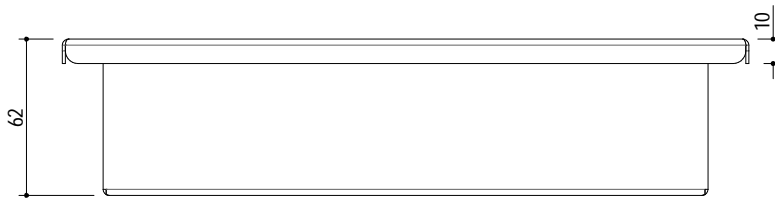

**1CVCC\_**

**DESCRIZIONE** Vaschetta cieca con coperchio in acciaio inox  
**DESCRIPTION** Stainless steel container tray with cover

**PESO LORDO** 2.5 Kg  
**GROSS WEIGHT**

**DIMENSIONI IMBALLO** 300x230x120 mm  
**PACKAGING DIMENSIONS**

1CVCC ACCIAIO INOX SATINATO STAINLESS STEEL  
 1CVCCN ACCIAIO INOX NERO OPACO MATT BLACK STAINLESS STEEL

- acciaio inox AISI 304 di spessore elevato (extra-thick AISI304 stainless steel)
- dimensione: 1 modulo (dimension: 1 module)
- sistema di apertura push-pull (push-pull opening mechanism)

**SCALA DISEGNO** 1:3  
**DRAWING SCALE**

**TUTTE LE MISURE IN mm**  
**ALL MEASURES IN mm**

**TOLLERANZA LINEARE:** ± 0.5 mm  
**LINEAR TOLERANCE**

**TOLLERANZA ANGOLARE:** ± 0.2 °  
**ANGULAR TOLERANCE**