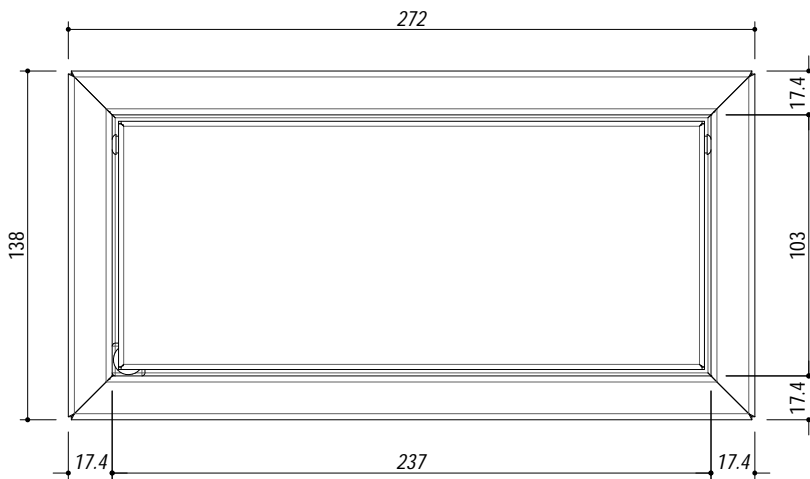

**1CVCC\_**

**DESCRIZIONE** Vaschetta cieca con coperchio in acciaio inox  
**DESCRIPTION** Stainless steel container tray with cover

**PESO LORDO** 2.5 Kg  
**GROSS WEIGHT**

**DIMENSIONI IMBALLO** 300x230x120 mm  
**PACKAGING DIMENSIONS**

1CVCC ACCIAIO INOX SATINATO STAINLESS STEEL  
 1CVCCN ACCIAIO INOX NERO OPACO MATT BLACK STAINLESS STEEL

- acciaio inox AISI 304 di spessore elevato (extra-thick AISI304 stainless steel)
- dimensione: 1 modulo (dimension: 1 module)
- sistema di apertura push-pull (push-pull opening mechanism)

**SCALA DISEGNO** 1:3  
**DRAWING SCALE**

**TUTTE LE MISURE IN mm**  
**ALL MEASURES IN mm**

**TOLLERANZA LINEARE:** ± 0.5 mm  
**LINEAR TOLERANCE**

**TOLLERANZA ANGOLARE:** ± 0.2 °  
**ANGULAR TOLERANCE**