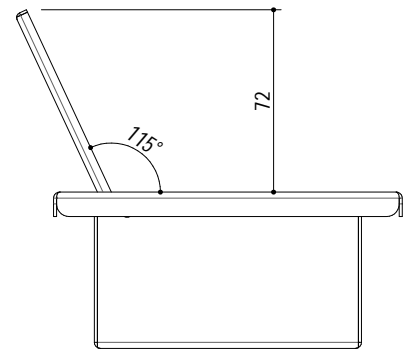

**1CVCC\_**

**DESCRIZIONE** Vaschetta cieca con coperchio in acciaio inox  
**DESCRIPTION** Stainless steel container tray with cover

**PESO LORDO** 2.5 Kg  
**GROSS WEIGHT**

**DIMENSIONI IMBALLO** 300x230x120 mm  
**PACKAGING DIMENSIONS**

1CVCC ACCIAIO INOX SATINATO STAINLESS STEEL  
 1CVCCN ACCIAIO INOX NERO OPACO MATT BLACK STAINLESS STEEL

- acciaio inox AISI 304 di spessore elevato (extra-thick AISI304 stainless steel)
- dimensione: 1 modulo (dimension: 1 module)
- sistema di apertura push-pull (push-pull opening mechanism)

**SCALA DISEGNO** 1:3  
**DRAWING SCALE**

**TUTTE LE MISURE IN mm**  
**ALL MEASURES IN mm**

**TOLLERANZA LINEARE:** ± 0.5 mm  
**LINEAR TOLERANCE**

**TOLLERANZA ANGOLARE:** ± 0.2 °  
**ANGULAR TOLERANCE**