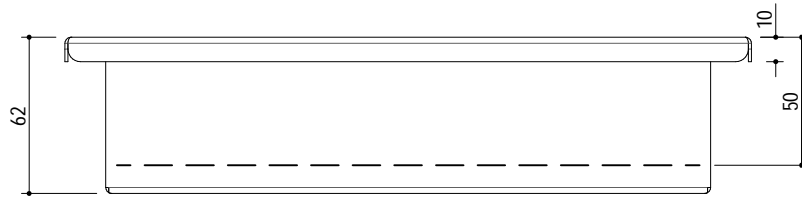

1CVF_

DESCRIZIONE Vaschetta cieca con fondo in acciaio inox
DESCRIPTION Stainless steel container tray with base

PESO LORDO 1.5 Kg
GROSS WEIGHT

DIMENSIONI IMBALLO 300x230x120 mm
PACKAGING DIMENSIONS

1CVF ACCIAIO INOX SATINATO STAINLESS STEEL
 1CVFN ACCIAIO INOX NERO OPACO MATT BLACK STAINLESS STEEL

- acciaio inox AISI 304 di spessore elevato (extra-thick AISI 304 stainless steel)
 - dimensione: 1 modulo (dimension: 1 module)

SCALA DISEGNO 1:3
DRAWING SCALE

TUTTE LE MISURE IN mm
ALL MEASURES IN mm

TOLLERANZA LINEARE: ± 0.5 mm
LINEAR TOLLERANCE