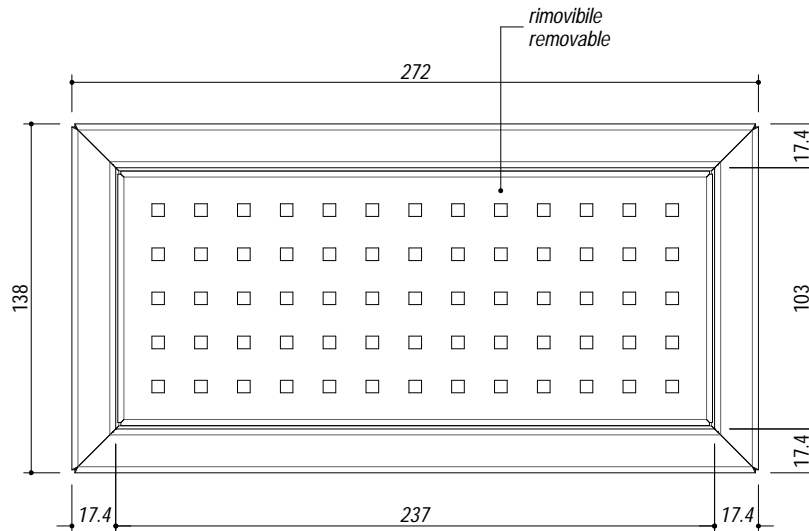

1CVF_

DESCRIZIONE Vaschetta cieca con fondo in acciaio inox
DESCRIPTION Stainless steel container tray with base

PESO LORDO 1.5 Kg
GROSS WEIGHT

DIMENSIONI IMBALLO 300x230x120 mm
PACKAGING DIMENSIONS

1CVF ACCIAIO INOX SATINATO STAINLESS STEEL
 1CVFN ACCIAIO INOX NERO OPACO MATT BLACK STAINLESS STEEL

- acciaio inox AISI 304 di spessore elevato (extra-thick AISI 304 stainless steel)
 - dimensione: 1 modulo (dimension: 1 module)

SCALA DISEGNO 1:3
DRAWING SCALE

TUTTE LE MISURE IN mm
ALL MEASURES IN mm

TOLLERANZA LINEARE: ± 0.5 mm
LINEAR TOLLERANCE

TOLLERANZA ANGOLARE: ± 0.2 °
ANGULAR TOLLERANCE