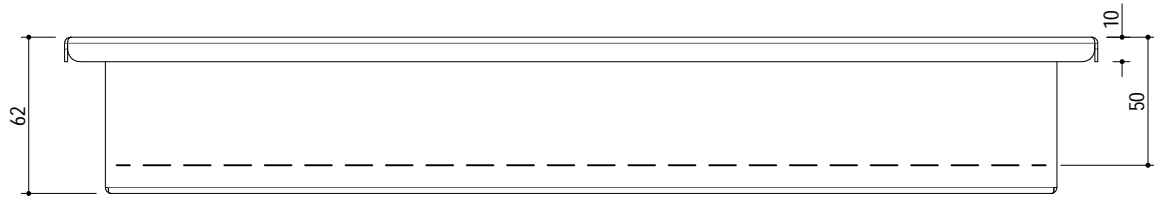

## 1CVFG\_

**DESCRIZIONE** Vaschetta cieca con fondo in acciaio inox  
**DESCRIPTION** Stainless steel container tray with base

**PESO LORDO** 2 Kg  
**GROSS WEIGHT**

**DIMENSIONI IMBALLO** 435x125x155 mm  
**PACKAGING DIMENSIONS**

1CVFG ACCIAIO INOX SATINATO *STAINLESS STEEL*  
 1CVFGN ACCIAIO INOX NERO OPACO *MATT BLACK STAINLESS STEEL*

- acciaio inox AISI 304 di spessore elevato (extra-thick AISI 304 stainless steel)  
 - dimensione: 1 modulo e 1/2 (dimension: 1 module and 1/2)

**SCALA DISEGNO** 1:3  
**DRAWING SCALE**

**TUTTE LE MISURE IN mm**  
**ALL MEASURES IN mm**

**TOLLERANZA LINEARE:** ± 0.5 mm  
**LINEAR TOLLERANCE**

**TOLLERANZA ANGOLARE:** ± 0.2 °  
**ANGULAR TOLLERANCE**