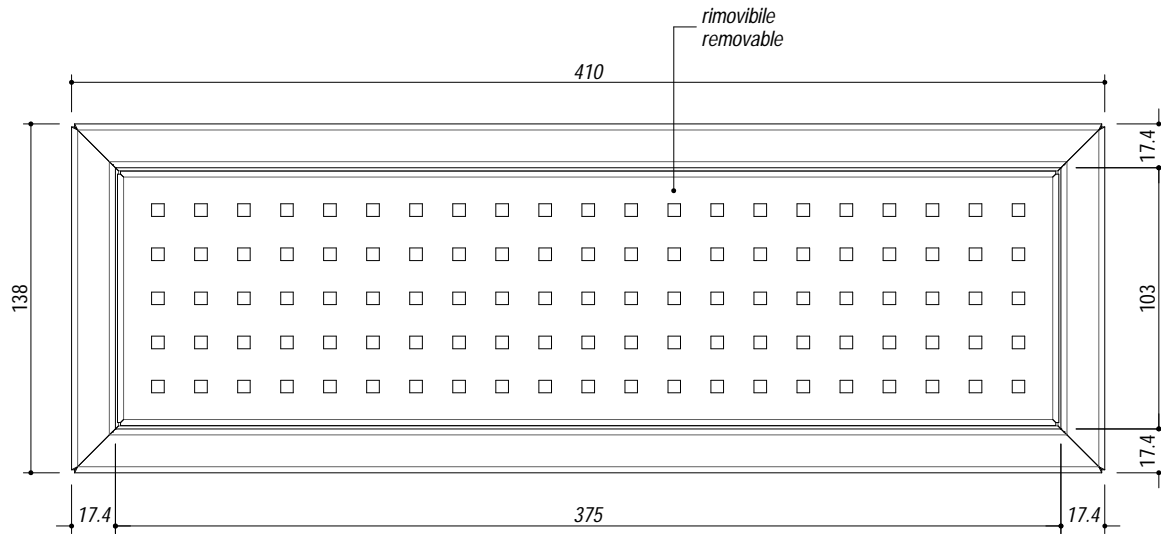

## 1CVFG\_

**DESCRIZIONE** Vaschetta cieca con fondo in acciaio inox  
**DESCRIPTION** Stainless steel container tray with base

**PESO LORDO** 2 Kg  
**GROSS WEIGHT**

**DIMENSIONI IMBALLO** 435x125x155 mm  
**PACKAGING DIMENSIONS**

1CVFG ACCIAIO INOX SATINATO *STAINLESS STEEL*  
 1CVFGN ACCIAIO INOX NERO OPACO *MATT BLACK STAINLESS STEEL*

- acciaio inox AISI 304 di spessore elevato (extra-thick AISI 304 stainless steel)  
 - dimensione: 1 modulo e 1/2 (dimension: 1 module and 1/2)

**SCALA DISEGNO** 1:3  
**DRAWING SCALE**

**TUTTE LE MISURE IN mm**  
**ALL MEASURES IN mm**

**TOLLERANZA LINEARE:** ± 0.5 mm  
**LINEAR TOLLERANCE**

**TOLLERANZA ANGOLARE:** ± 0.2 °  
**ANGULAR TOLLERANCE**