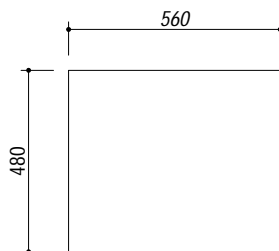

1IS6060/1

rev.1

DESCRIZIONE Lavello SELECT incasso 58.5x50 - 1 vasca
DESCRIPTION 58.5x50 cm SELECT built-in sink - 1 bowl

PESO LORDO 5.3 Kg
GROSS WEIGHT

DIMENSIONI IMBALLO 630x530x220 mm
PACKAGING DIMENSIONS

- Acciaio Inox AISI 304 di spessore elevato (Extra thick stainless steel AISI 304)
- Dimensioni vasche: 50x40x20 h cm (Bowl dimension: 50x40x20 h cm)
- Dotazioni: pilettoni 3"1/2, troppo-pieno con scarico perimetrale (Equipment: 3"1/2 basket strainer waste, perimeter overflow) (A)
- Foro rubinetto: 1 foro di serie (Mixer Tap Hole: 1 series hole) (B)
- Base inserimento vasca: 60 (Base unit for bowl: 60)
- Incasso: 56x48 cm (built-in: 56x48 cm)

SCALA DISEGNO
DRAWING SCALE

1:10

TUTTE LE MISURE IN mm
ALL MEASURES IN mm

TOLLERANZA LINEARE: ± 0.5 mm
LINEAR TOLERANCE

TOLLERANZA ANGOLARE: ± 0.2 °
ANGULAR TOLERANCE

FORATURA PER INSTALLAZIONE AD INCASSO
BUILT-IN CUTOUT FOR TOP