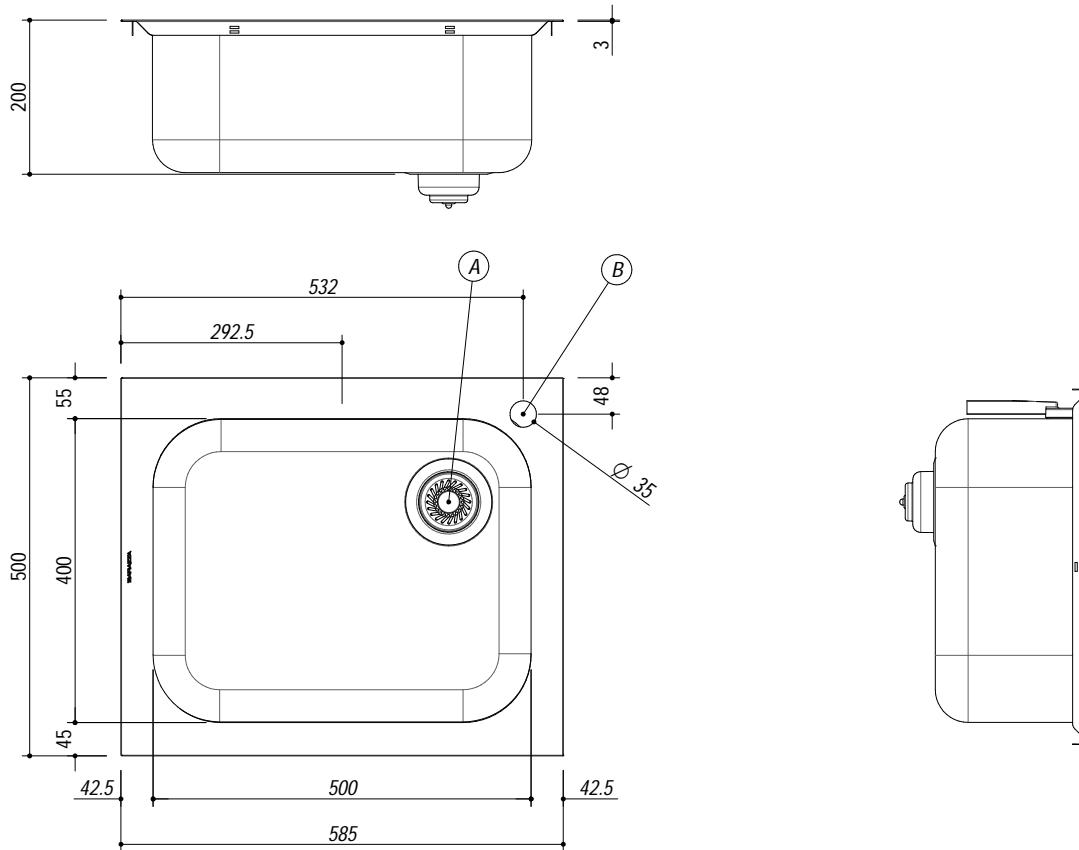

1IS6060/1

rev.1

DESCRIZIONE Lavello SELECT incasso 58.5x50 - 1 vasca
DESCRIPTION 58.5x50 cm SELECT built-in sink - 1 bowl

PESO LORDO 5.3 Kg
GROSS WEIGHT

DIMENSIONI IMBALLO 630x530x220 mm
PACKAGING DIMENSIONS

- Acciaio Inox AISI 304 di spessore elevato (Extra thick stainless steel AISI 304)
- Dimensioni vasche: 50x40x20 h cm (Bowl dimension: 50x40x20 h cm)
- Dotazioni: pilettoni 3"1/2, troppo-pieno con scarico perimetrale (Equipment: 3"1/2 basket strainer waste, perimeter overflow) (A)
- Foro rubinetto: 1 foro di serie (Mixer Tap Hole: 1 series hole) (B)
- Base inserimento vasca: 60 (Base unit for bowl: 60)
- Incasso: 56x48 cm (built-in: 56x48 cm)

SCALA DISEGNO
DRAWING SCALE

1:10

TUTTE LE MISURE IN mm
ALL MEASURES IN mm

TOLLERANZA LINEARE: ± 0.5 mm
LINEAR TOLERANCE

TOLLERANZA ANGOLARE: ± 0.2 °
ANGULAR TOLERANCE

FORATURA PER INSTALLAZIONE AD INCASSO
BUILT-IN CUTOUT FOR TOP