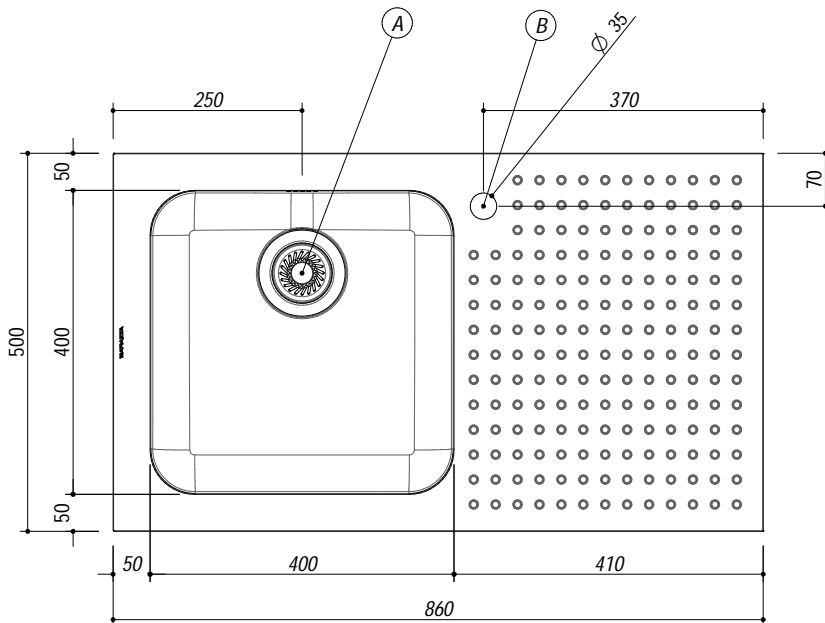

## 1IS9060/1D

**DESCRIZIONE** Lavello SELECT incasso 86x50 - 1 vasca + piano d'appoggio destro  
**DESCRIPTION** 86x50 cm SELECT built-in sink - 1 bowl + right side supporting surface

**PESO LORDO** 7.1 Kg  
**GROSS WEIGHT**

**DIMENSIONI IMBALLO** 910x530x220 mm  
**PACKAGING DIMENSIONS**

- Acciaio Inox AISI 304 di spessore elevato (Extra thick stainless steel AISI 304)
- Dimensioni vasche: 40x40x20 h cm (Bowls dimensions: 40x40x20 h cm)
- Dotazioni: pilettoni 3"1/2, foro troppo-pieno (Equipment: 3"1/2 basket strainer waste, overflow) (A)
- Foro rubinetto: 1 foro di serie (Mixer Tap Hole: 1 series hole) (B)
- Base inserimento vasca: 60 (Base unit for bowl: 60)
- Incasso: 84x48 cm (Built-in: 84x48 cm)

**SCALA DISEGNO** 1:10  
**DRAWING SCALE**

**TUTTE LE MISURE IN mm**  
**ALL MEASURES IN mm**

**TOLLERANZA LINEARE:** ± 0.5 mm  
**LINEAR TOLERANCE**

**TOLLERANZA ANGOLARE:** ± 0.2 °  
**ANGULAR TOLERANCE**