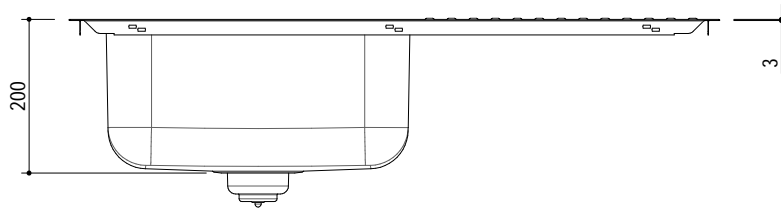

## 1IS9060/1D

**DESCRIZIONE** Lavello SELECT incasso 86x50 - 1 vasca + piano d'appoggio destro  
**DESCRIPTION** 86x50 cm SELECT built-in sink - 1 bowl + right side supporting surface

**PESO LORDO** 7.1 Kg  
**GROSS WEIGHT**

**DIMENSIONI IMBALLO** 910x530x220 mm  
**PACKAGING DIMENSIONS**

- Acciaio Inox AISI 304 di spessore elevato (Extra thick stainless steel AISI 304)
- Dimensioni vasche: 40x40x20 h cm (Bowls dimensions: 40x40x20 h cm)
- Dotazioni: pilettoni 3"1/2, foro troppo-pieno (Equipment: 3"1/2 basket strainer waste, overflow) (A)
- Foro rubinetto: 1 foro di serie (Mixer Tap Hole: 1 series hole) (B)
- Base inserimento vasca: 60 (Base unit for bowl: 60)
- Incasso: 84x48 cm (Built-in: 84x48 cm)

**SCALA DISEGNO** 1:10  
**DRAWING SCALE**

**TUTTE LE MISURE IN mm**  
**ALL MEASURES IN mm**

**TOLLERANZA LINEARE:** ± 0.5 mm  
**LINEAR TOLERANCE**

**TOLLERANZA ANGOLARE:** ± 0.2 °  
**ANGULAR TOLERANCE**