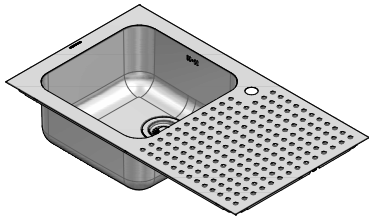

## 1IS9060/1D

**DESCRIZIONE** Lavello SELECT incasso 86x50 - 1 vasca + piano d'appoggio destro  
**DESCRIPTION** 86x50 cm SELECT built-in sink - 1 bowl + right side supporting surface

**PESO LORDO** 7.1 Kg  
**GROSS WEIGHT**

**DIMENSIONI IMBALLO** 910x530x220 mm  
**PACKAGING DIMENSIONS**

- Acciaio Inox AISI 304 di spessore elevato (Extra thick stainless steel AISI 304)
- Dimensioni vasche: 40x40x20 h cm (Bowls dimensions: 40x40x20 h cm)
- Dotazioni: pilettoni 3"1/2, foro troppo-pieno (Equipment: 3"1/2 basket strainer waste, overflow) (A)
- Foro rubinetto: 1 foro di serie (Mixer Tap Hole: 1 series hole) (B)
- Base inserimento vasca: 60 (Base unit for bowl: 60)
- Incasso: 84x48 cm (Built-in: 84x48 cm)