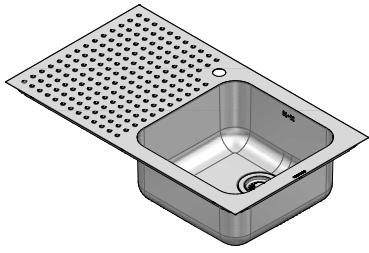

## 1IS9060/1S

**DESCRIZIONE** Lavello SELECT incasso 86x50 - 1 vasca + piano d'appoggio sinistro  
**DESCRIPTION** 86x50 cm SELECT built-in sink - 1 bowl + left side supporting surface

**PESO LORDO** 7.1 Kg  
**GROSS WEIGHT**

**DIMENSIONI IMBALLO** 910x530x220 mm  
**PACKAGING DIMENSIONS**

- Acciaio Inox AISI 304 di spessore elevato (Extra thick stainless steel AISI 304)
- Dimensioni vasche: 40x40x20 h cm (Bowls dimensions: 40x40x20 h cm)
- Dotazioni: pilettona 3"1/2, foro troppo-pieno (Equipment: 3"1/2 basket strainer waste, overflow) (A)
- Foro rubinetto: 1 foro di serie (Mixer Tap Hole: 1 series hole) (B)
- Base inserimento vasca: 60 (Base unit for bowl: 60)
- Incasso: 84x48 cm (Built-in: 84x48 cm)