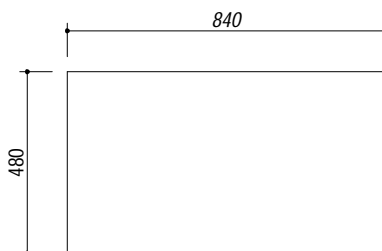

SCALA DISEGNO 1:10
DRAWING SCALE

TUTTE LE MISURE IN mm
ALL MEASURES IN mm

TOLLERANZA LINEARE: ± 0.5 mm
LINEAR TOLERANCE

TOLLERANZA ANGOLARE: ± 0.2 °
ANGULAR TOLERANCE

FORATURA PER INSTALLAZIONE AD INCASSO
BUILT-IN CUTOUT FOR TOP