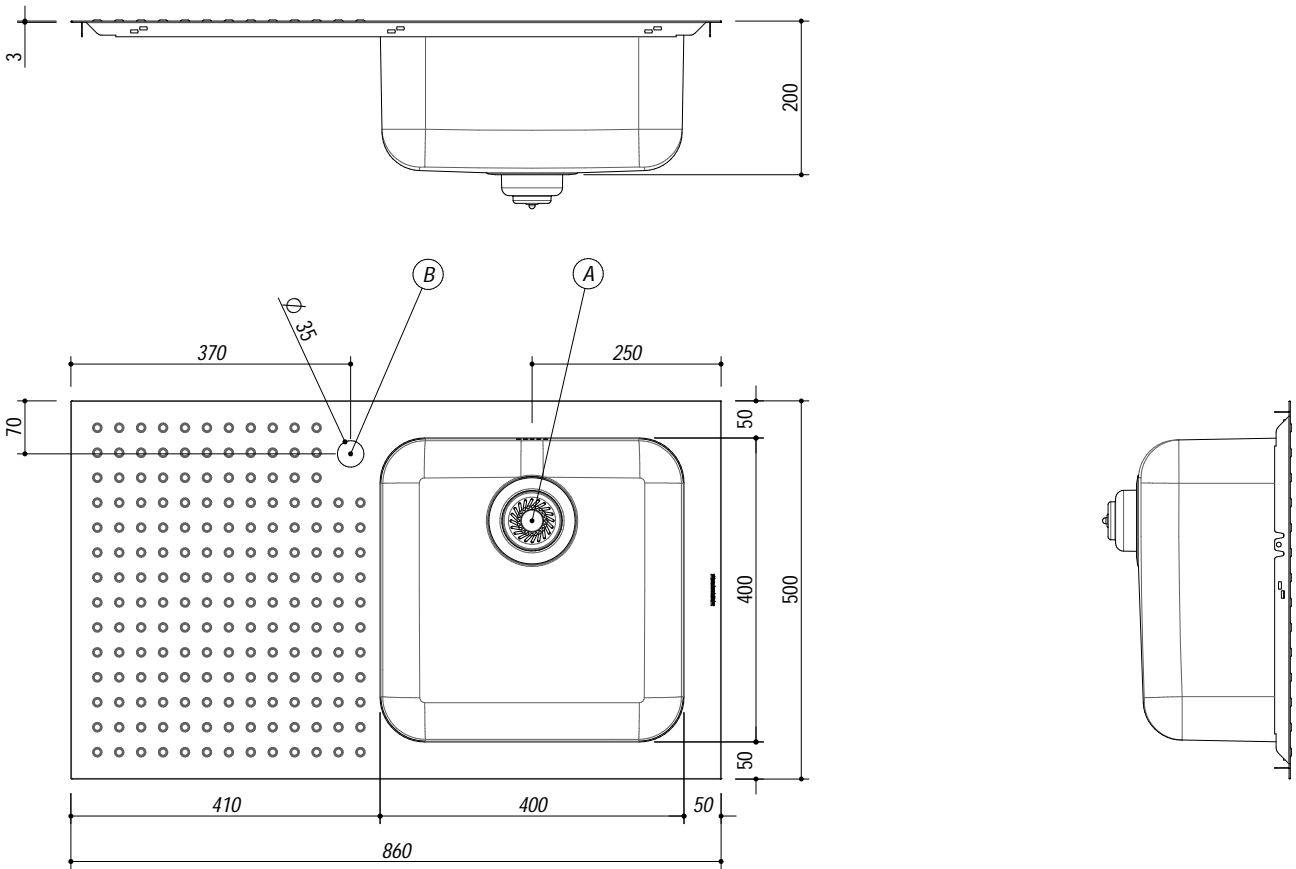

## 1IS9060/1S

**DESCRIZIONE** Lavello SELECT incasso 86x50 - 1 vasca + piano d'appoggio sinistro  
**DESCRIPTION** 86x50 cm SELECT built-in sink - 1 bowl + left side supporting surface

**PESO LORDO** 7.1 Kg  
**GROSS WEIGHT**

**DIMENSIONI IMBALLO** 910x530x220 mm  
**PACKAGING DIMENSIONS**

- Acciaio Inox AISI 304 di spessore elevato (Extra thick stainless steel AISI 304)
- Dimensioni vasche: 40x40x20 h cm (Bowls dimensions: 40x40x20 h cm)
- Dotazioni: pilettona 3"1/2, foro troppo-pieno (Equipment: 3"1/2 basket strainer waste, overflow) (A)
- Foro rubinetto: 1 foro di serie (Mixer Tap Hole: 1 series hole) (B)
- Base inserimento vasca: 60 (Base unit for bowl: 60)
- Incasso: 84x48 cm (Built-in: 84x48 cm)

**SCALA DISEGNO** 1:10  
**DRAWING SCALE**

**TUTTE LE MISURE IN mm**  
**ALL MEASURES IN mm**

**TOLLERANZA LINEARE:** ± 0.5 mm  
**LINEAR TOLERANCE**

**TOLLERANZA ANGOLARE:** ± 0.2 °  
**ANGULAR TOLERANCE**