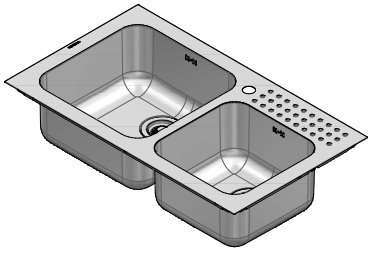

**1IS9060/2**

**DESCRIZIONE** Lavello SELECT incasso 86x50 - 2 vasche  
**DESCRIPTION** 86x50 cm SELECT built-in sink - 2 bowl

**PESO LORDO** 8.6 Kg  
**GROSS WEIGHT**

**DIMENSIONI IMBALLO** 910x530x220 mm  
**PACKAGING DIMENSIONS**

- Acciaio Inox AISI 304 di spessore elevato (Extra thick stainless steel AISI 304)
- Dimensioni vasche: 40x40x20 h cm e 33x33x20 h cm (Bowls dimensions: 40x40x20 h and 33x33x20 h cm)
- Dotazioni: pilettoni 3"1/2, foro troppo-pieno (Equipment: 3"1/2 basket strainer waste, overflow) (A)
- Foro rubinetto: 1 foro di serie (Mixer Tap Hole: 1 series hole) (B)
- Base inserimento vasca: 90 (Base unit for bowl: 90)
- Incasso: 84x48 cm (Built-in: 84x48 cm)