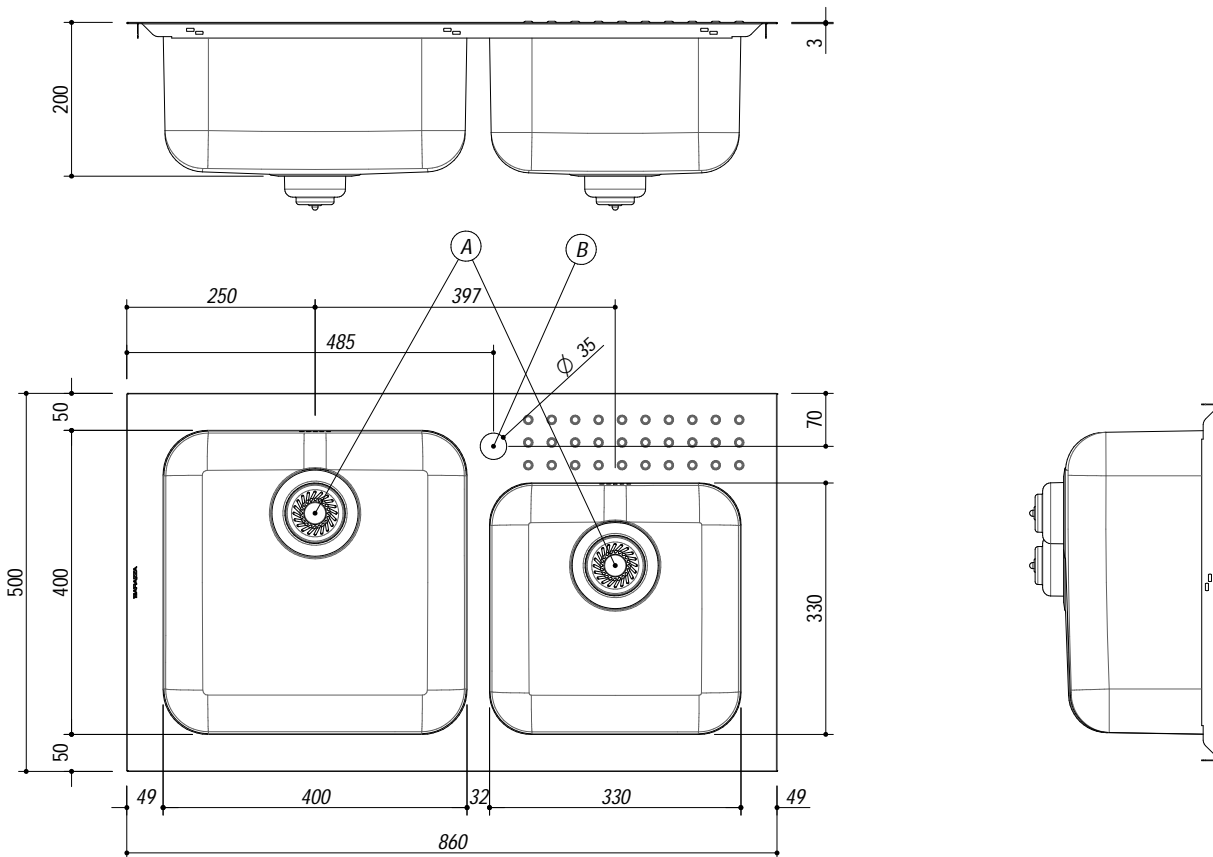

**1IS9060/2**

**DESCRIZIONE** Lavello SELECT incasso 86x50 - 2 vasche  
**DESCRIPTION** 86x50 cm SELECT built-in sink - 2 bowl

**PESO LORDO** 8.6 Kg  
**GROSS WEIGHT**

**DIMENSIONI IMBALLO** 910x530x220 mm  
**PACKAGING DIMENSIONS**

- Acciaio Inox AISI 304 di spessore elevato (Extra thick stainless steel AISI 304)
- Dimensioni vasche: 40x40x20 h cm e 33x33x20 h cm (Bowls dimensions: 40x40x20 h and 33x33x20 h cm)
- Dotazioni: pilettoni 3"1/2, foro troppo-pieno (Equipment: 3"1/2 basket strainer waste, overflow) (A)
- Foro rubinetto: 1 foro di serie (Mixer Tap Hole: 1 series hole) (B)
- Base inserimento vasca: 90 (Base unit for bowl: 90)
- Incasso: 84x48 cm (Built-in: 84x48 cm)

**SCALA DISEGNO** 1:10  
**DRAWING SCALE**

**TUTTE LE MISURE IN mm**  
**ALL MEASURES IN mm**

**TOLLERANZA LINEARE:** ± 0.5 mm  
**LINEAR TOLLERANCE**

**TOLLERANZA ANGOLARE:** ± 0.2 °  
**ANGULAR TOLLERANCE**