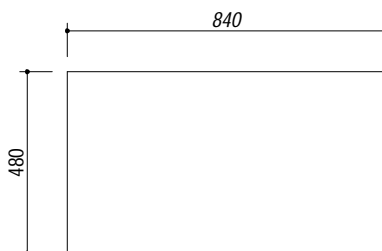

SCALA DISEGNO 1:10
DRAWING SCALE

TUTTE LE MISURE IN mm
ALL MEASURES IN mm

TOLLERANZA LINEARE: ± 0.5 mm
LINEAR TOLLERANCE

TOLLERANZA ANGOLARE: ± 0.2 °
ANGULAR TOLLERANCE

FORATURA PER INSTALLAZIONE AD INCASSO
BUILT-IN CUTOUT FOR TOP